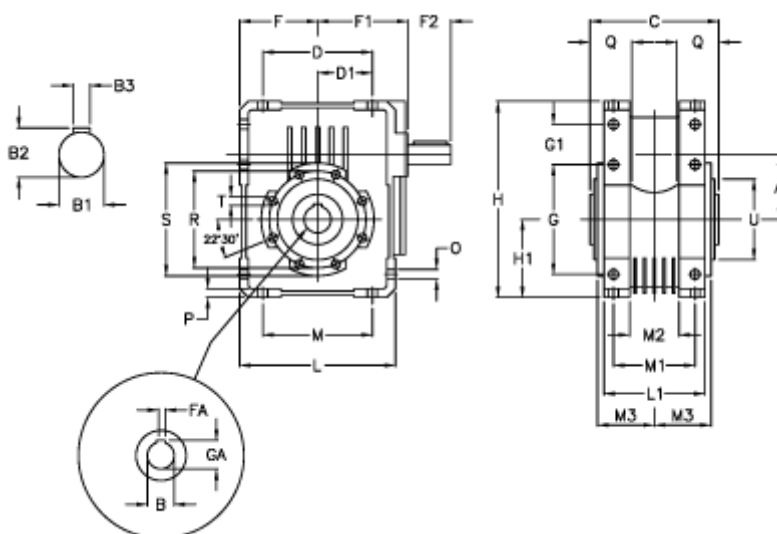

Varenummer: 3922110064700
 Beskrivelse: Snekkegear med fri indgangsaksel
 W 110U-64-HS usamlet

Mål

A	= 110.10	D1	= 82.0	H	= 308.0	O	= 14.0
B	= 42	F	= 125.0	H1	= 125.0	P	= 14
B1	= 25	F1	= 157.0	L	= 250	Q	= 45
B2	= 28.0	F2	= 60	L1	= 143	R	= 165
B3	= 8	FA	= 12	M	= 184	S	= 200
Betegnelse	= W 110U-xx-HS	G	= 184	M1	= 115	T	= M12x19
C	= 155	G1	= 58.0	M2	= 69	U	= 130
D	= 174.0	GA	= 45.3	M3	= 73.0		